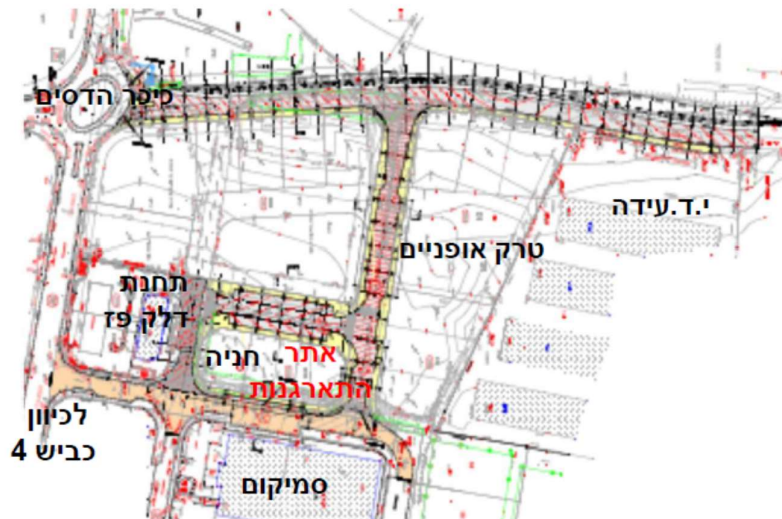

תושבים ומבקרים יקרים

ביום א', 05/07/2020

תחלנה עב' פיתוח שלב ב'

בא"ת קדימה בחלקו המערבי

בצמוד לתחנת הדלק פז לכיוון מבנה חב' טרק ומבנה חב' סמיקום לכיוון מבנה חב' טרק ומכיכר הדסים לכיוון מבנה חברת י.ד.עידה על פי התרשים הנ"ל