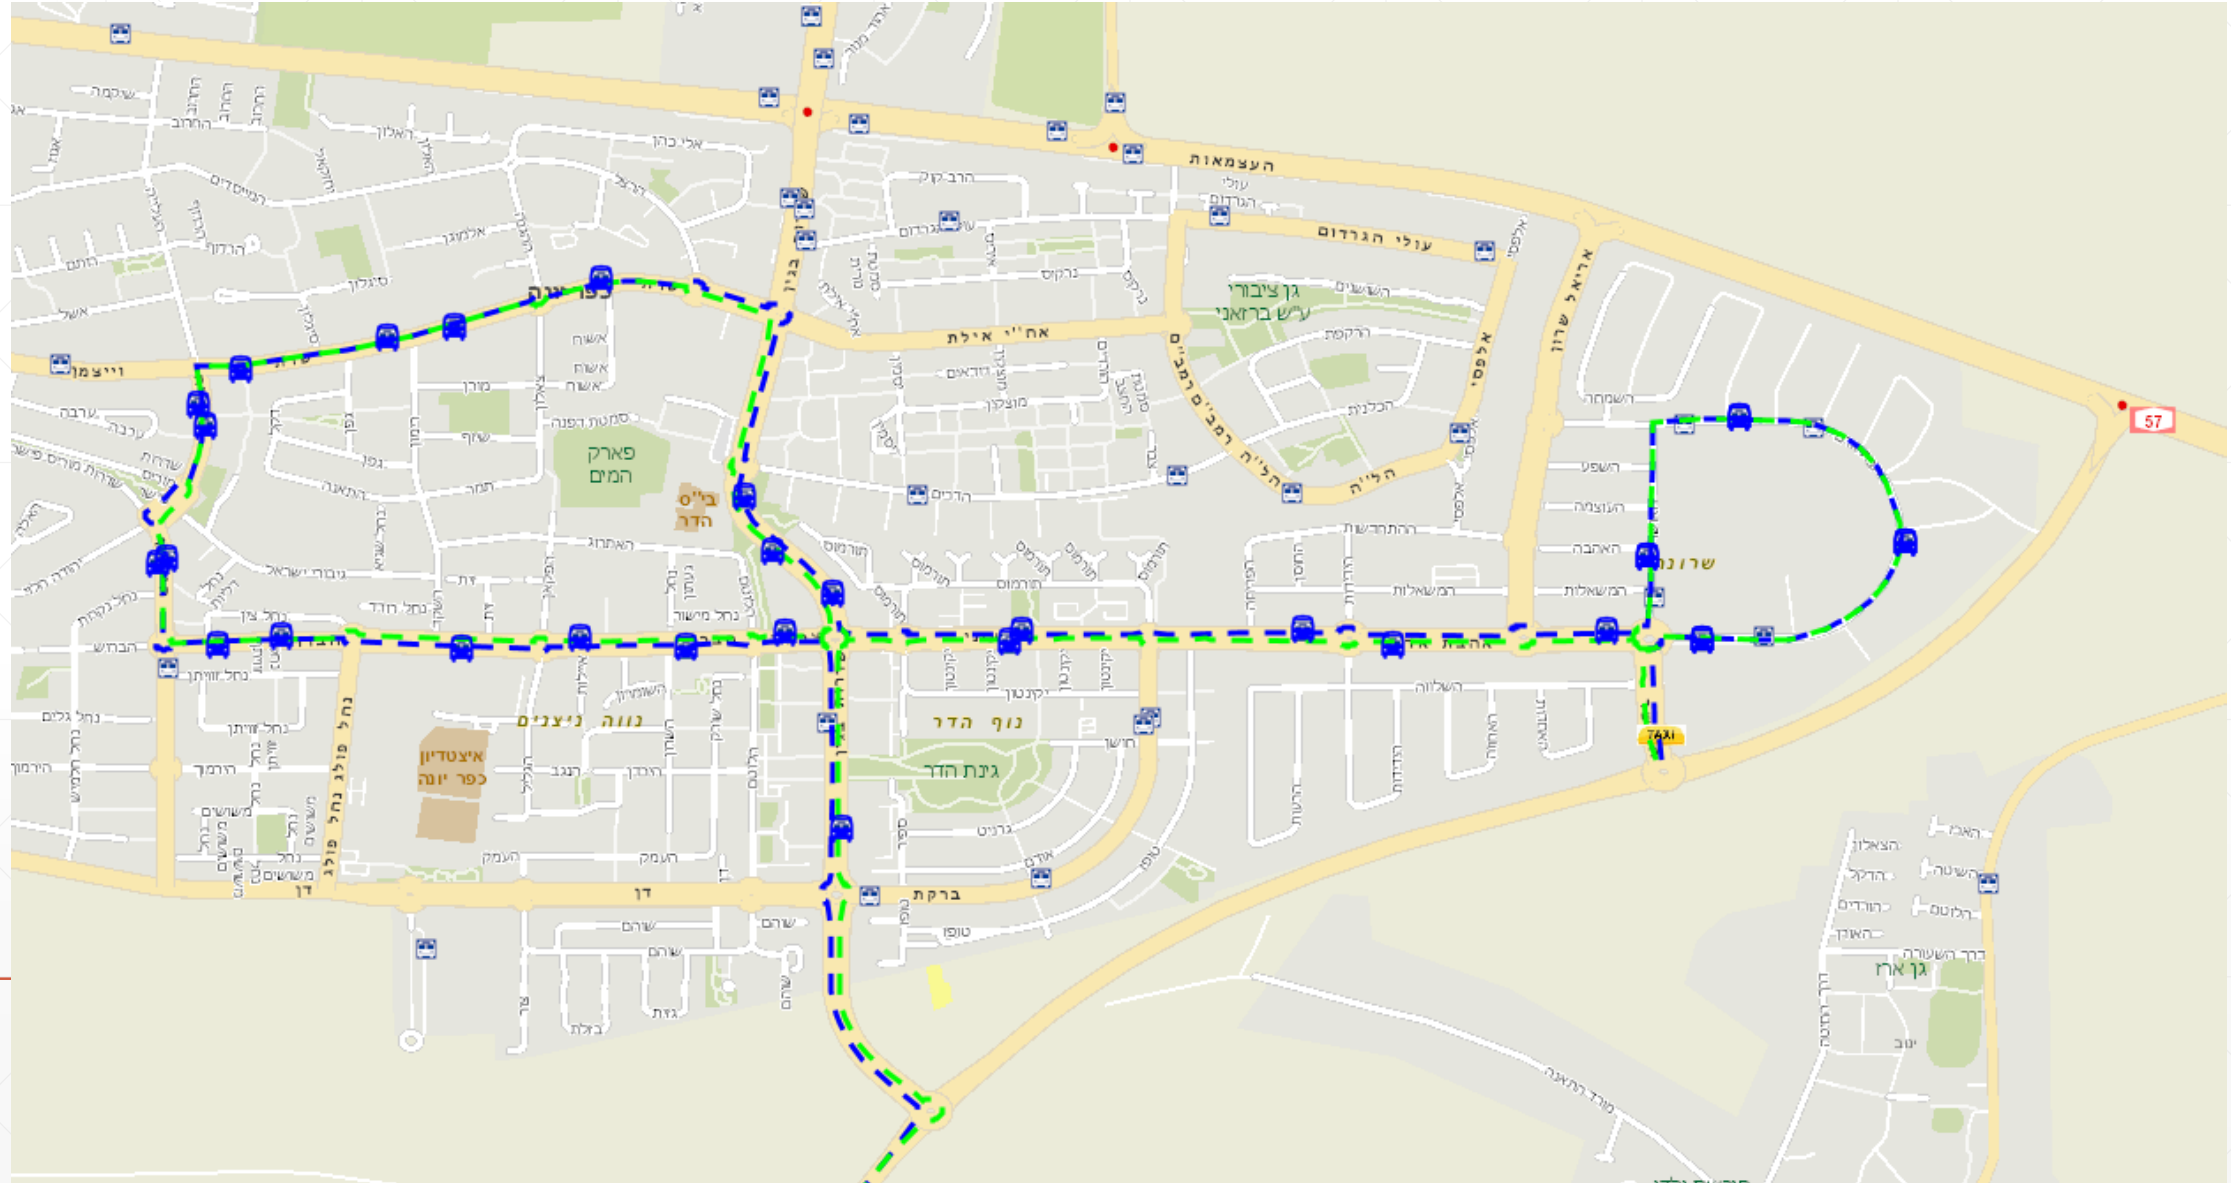

# קו 636 כפר יונה קדימה צורן רעננה כפר סבא

החל מתאריך 03.03.2020

# מסלול הקו בקדימה צורן

# מסלול הקו ברעננה

# מסלול הקו בכפר סבא