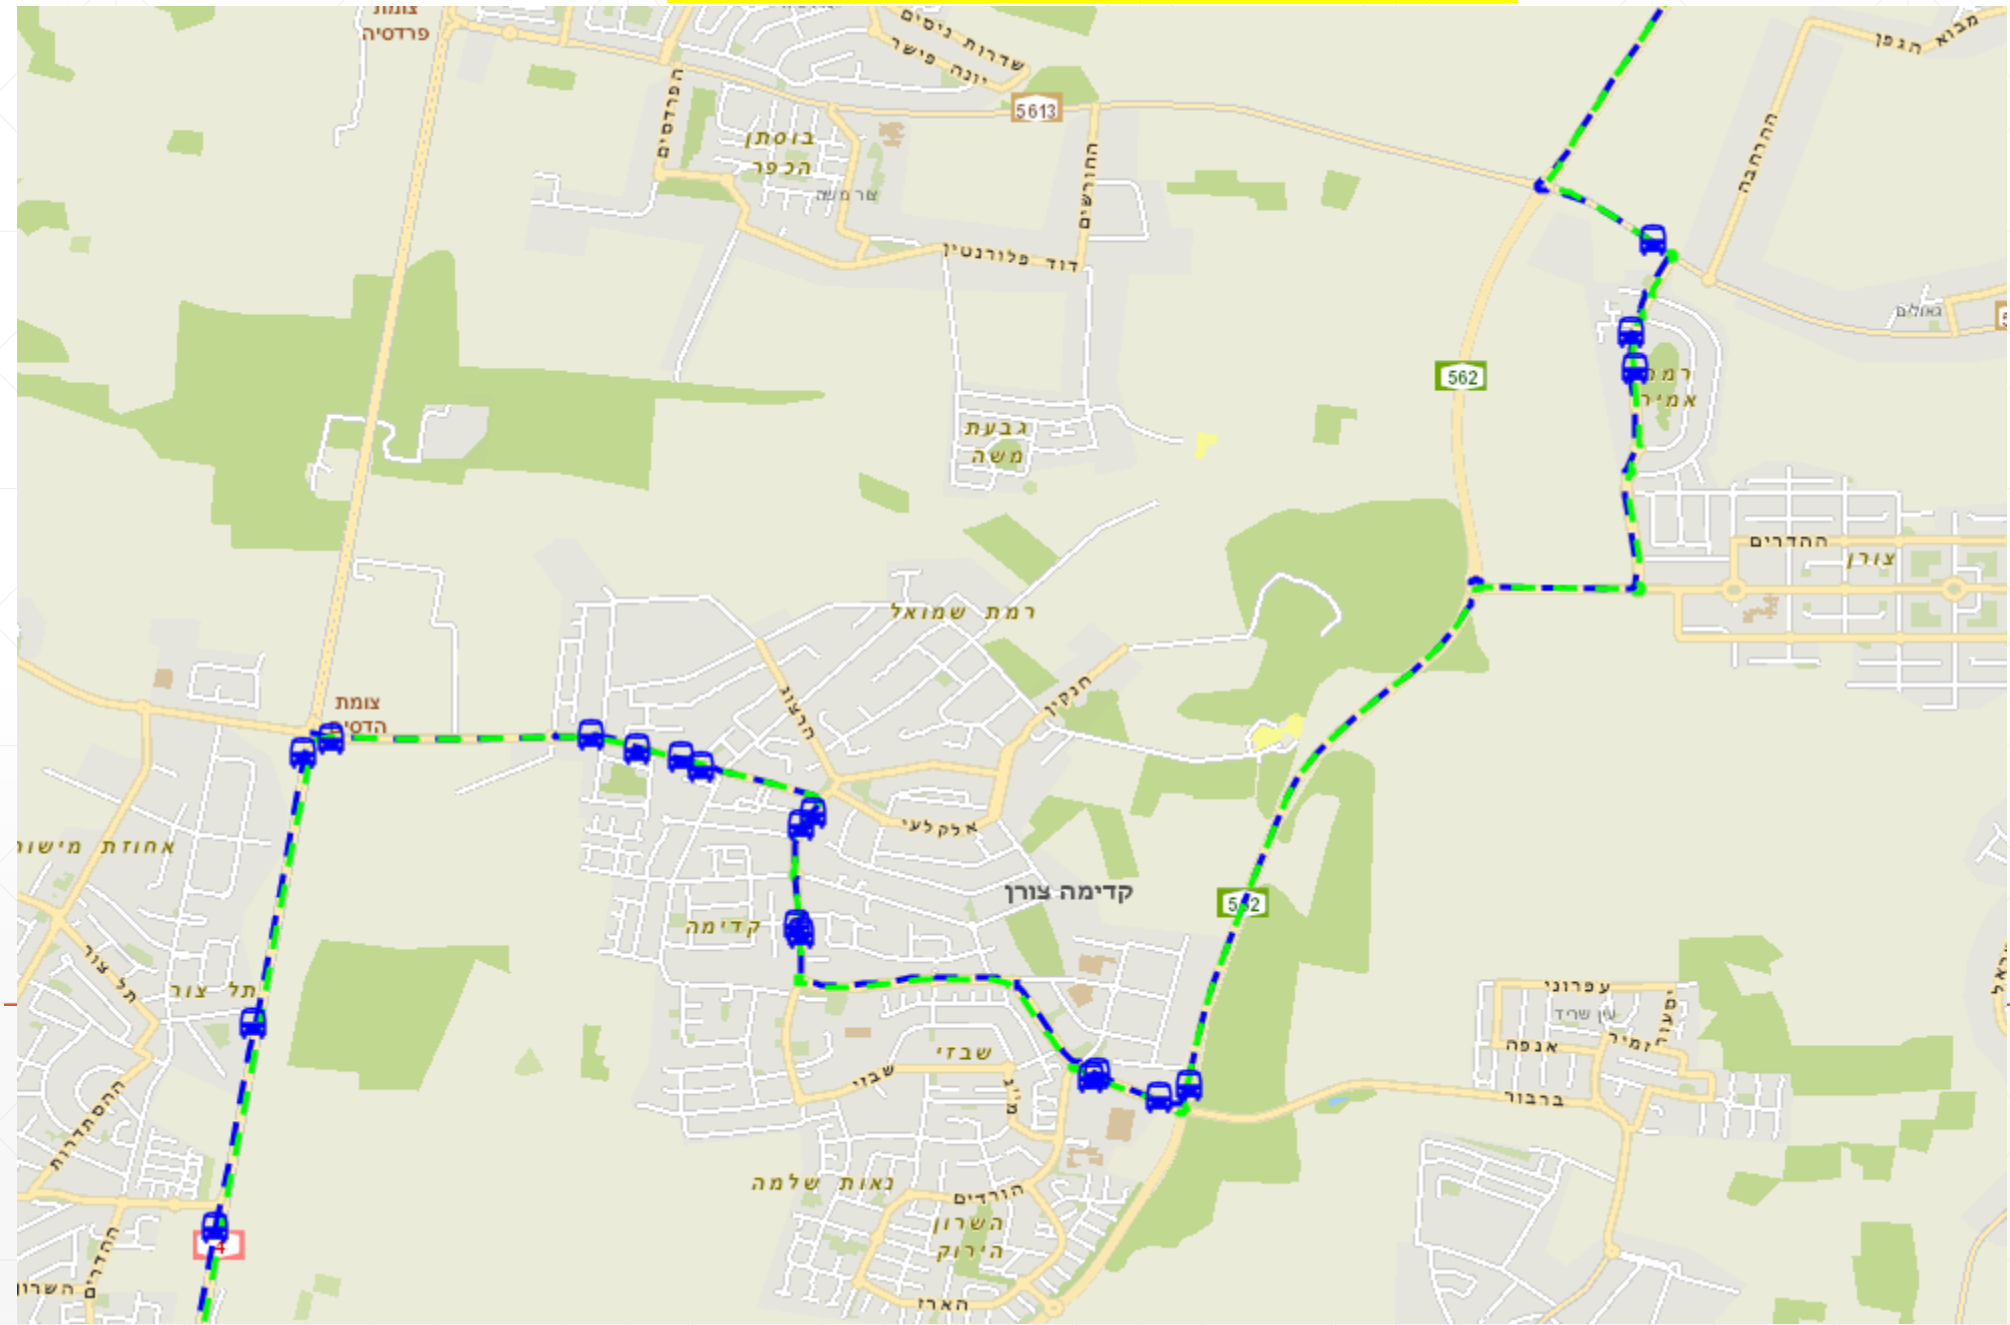

# קו 636 כפר יונה קדימה צורן רעננה כפר סבא

החל מתאריך 03.03.2020

# מסלול הקו בקדימה צורן

# מסלול הקו ברעננה

# מסלול הקו בכפר סבא