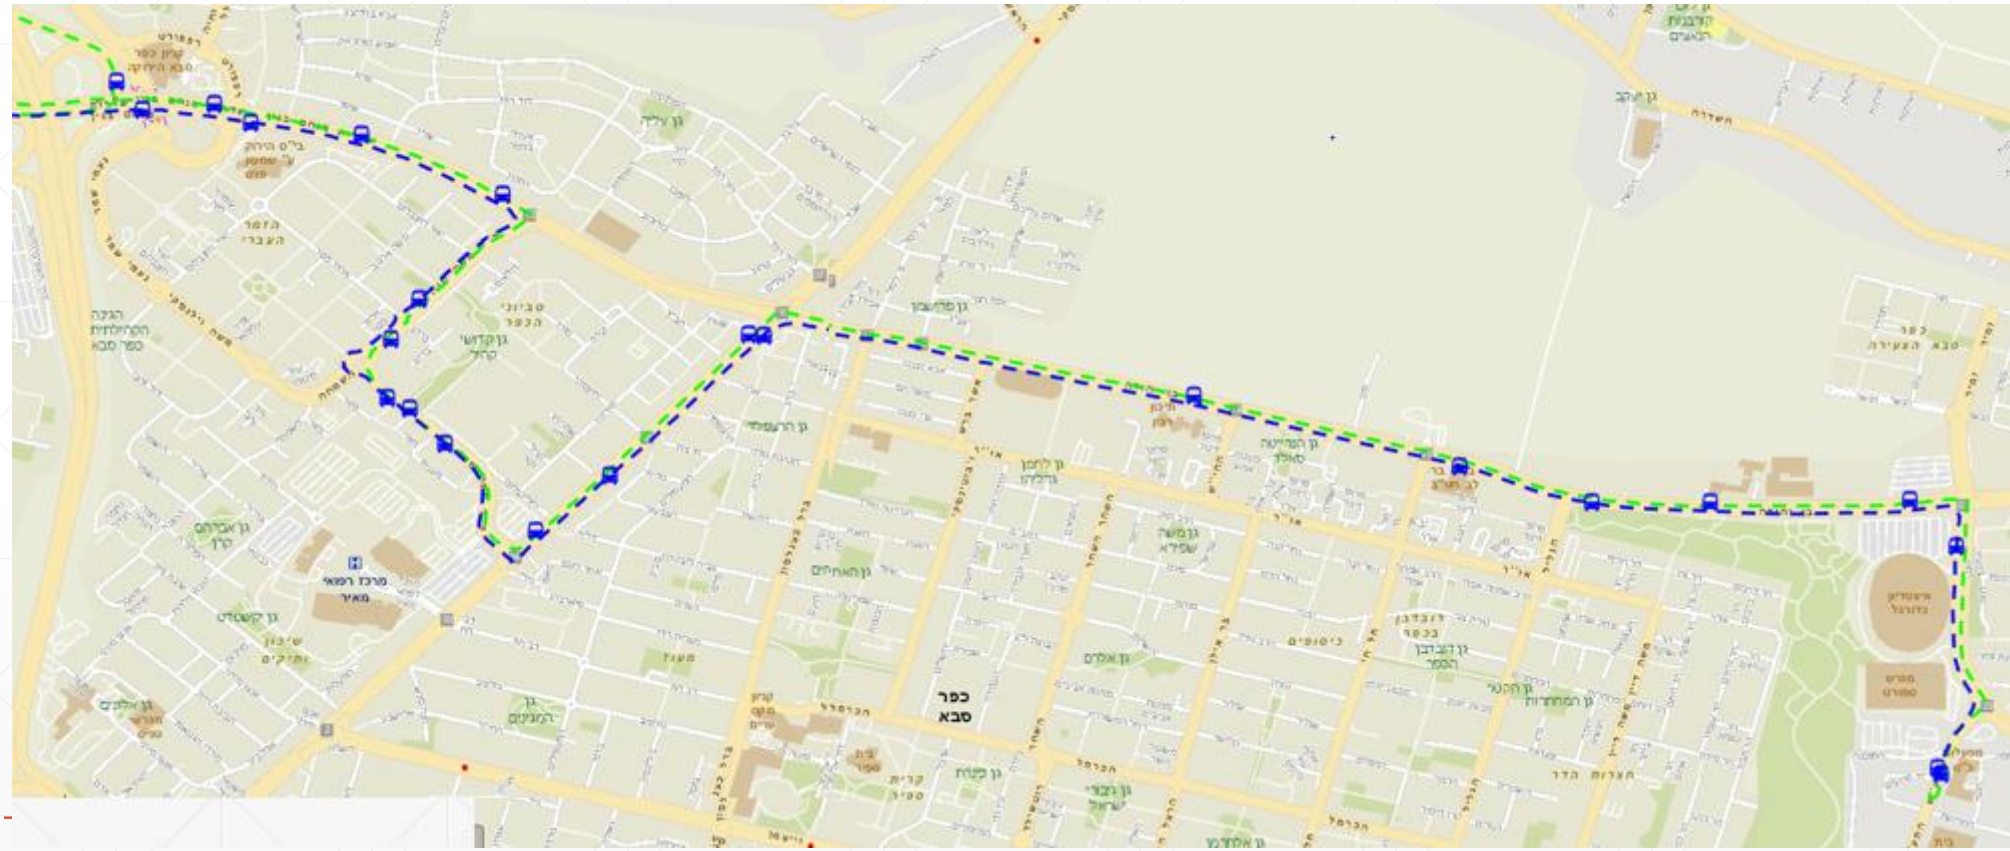

# קו 636 כפר יונה קדימה צורן רעננה כפר סבא

החל מתאריך 03.03.2020

# מסלול הקו בקדימה צורן

# מסלול הקו ברעננה

# מסלול הקו בכפר סבא