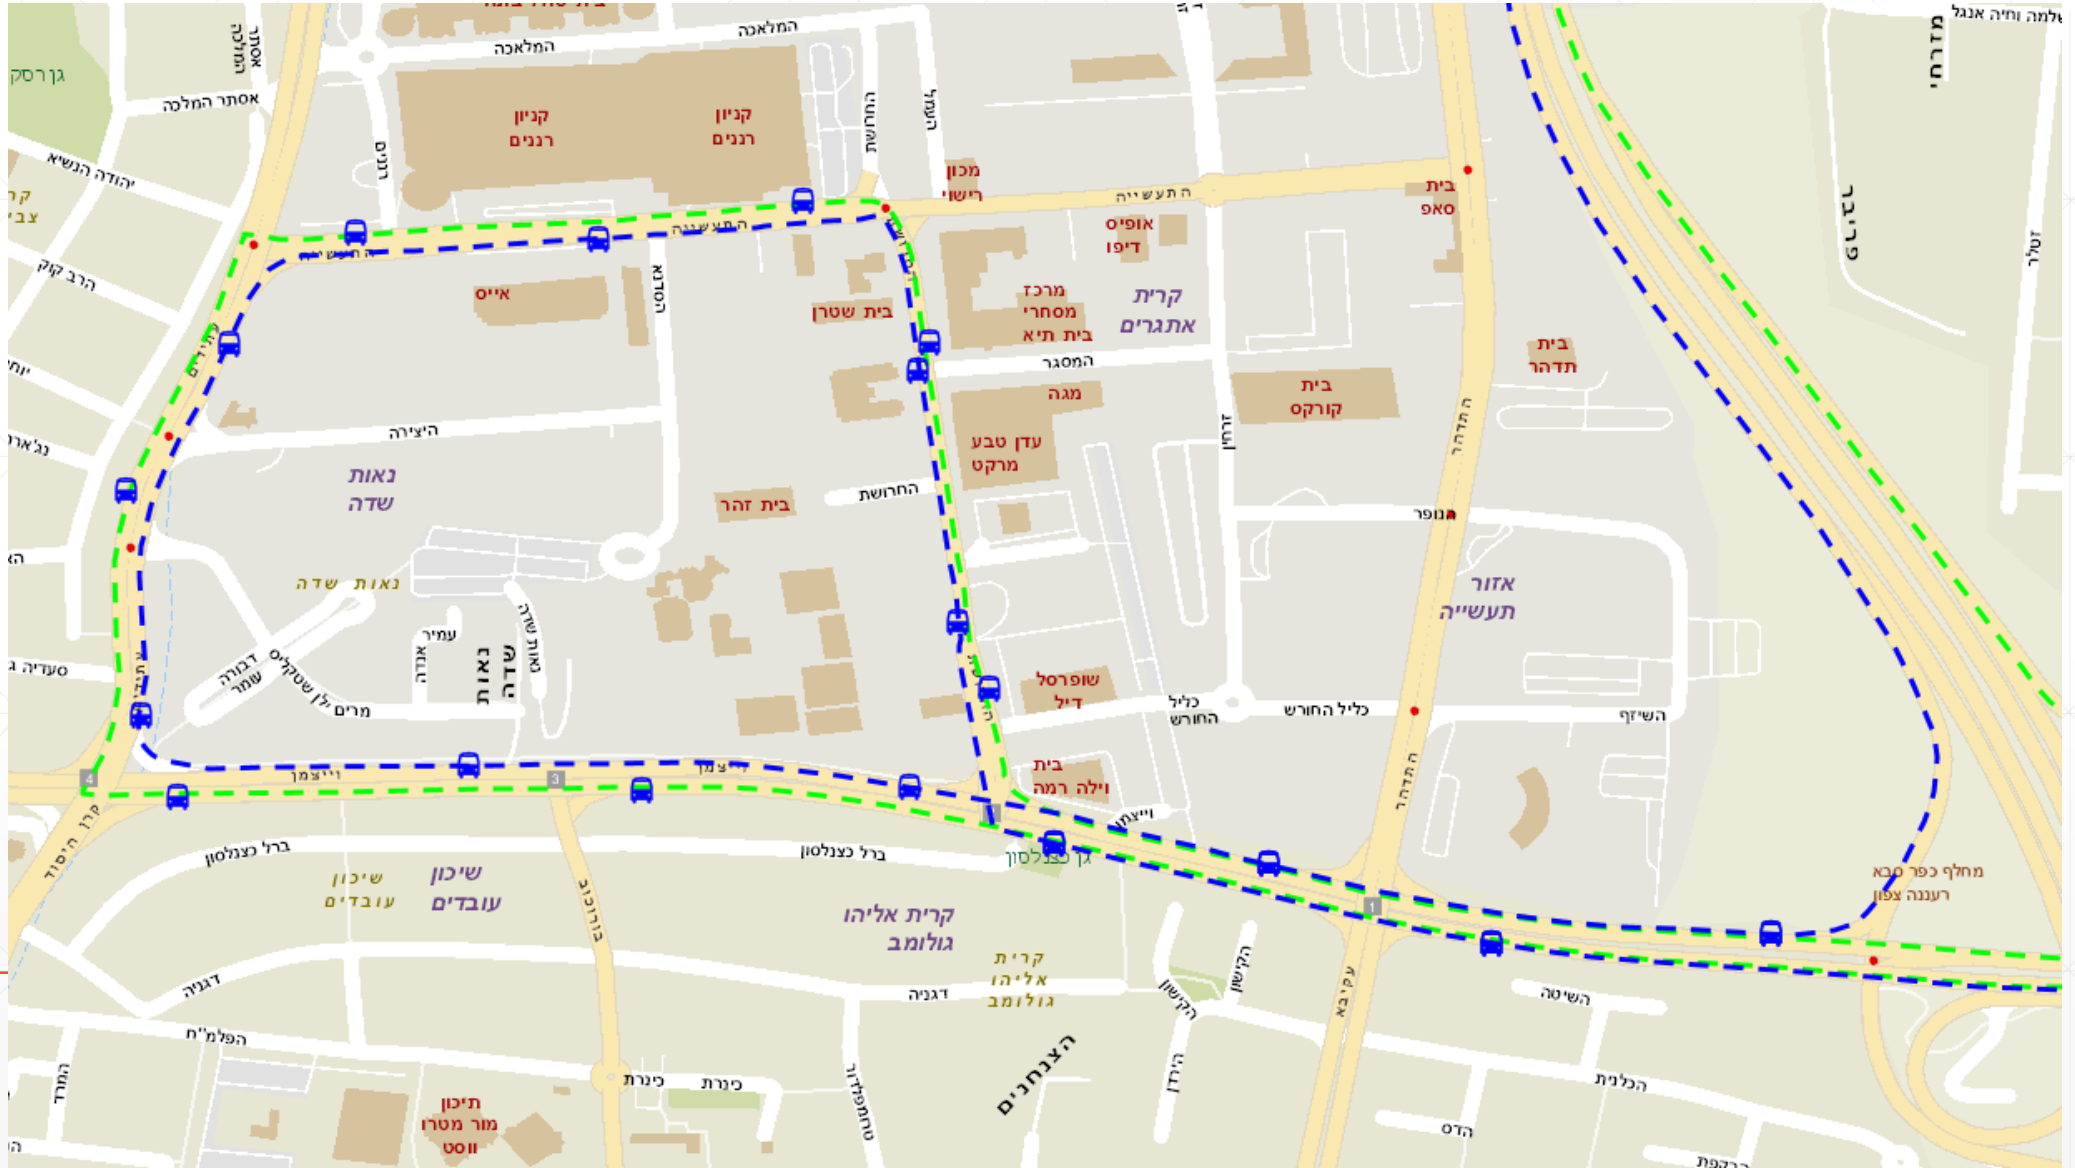

# קו 636 כפר יונה קדימה צורן רעננה כפר סבא

החל מתאריך 03.03.2020

# מסלול הקו בקדימה צורן

# מסלול הקו ברעננה

# מסלול הקו בכפר סבא