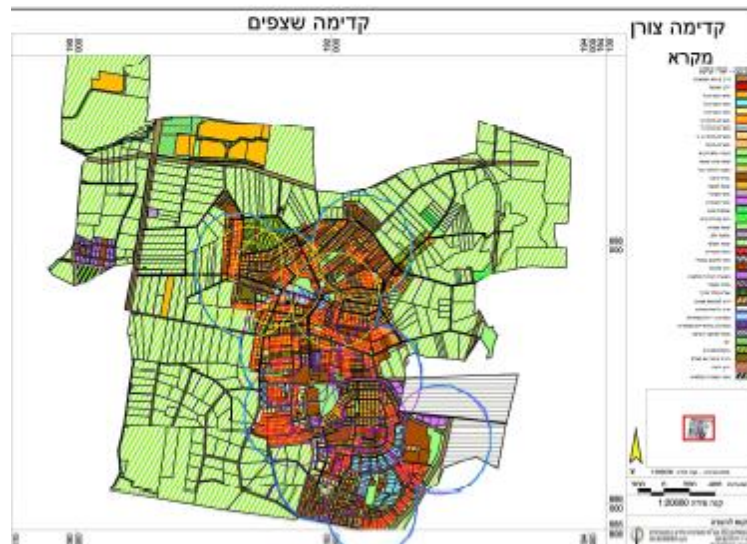

8.2. שדרן –

רוב השצי"פים בצורך מן התחום ולכן המרחק עבור רוב האזורים משצי"פ שהוא איש נעלה על 200 מטר. במערב צורך קיים איזור בו הסווח משצי"פים נבוח מעט יותר נראת במפת המצורפת, מרחק זה אינו נעלה 250 מטר.

8. נספח ב': מפות הרשות

8.1. קדימה –

במפת לחלקן שורטו מעגלים בעלי רדיוס של 300 מטר סביב השצי"פ שחוגדרו כמפותחים. לצורך ההמשה צור חקף המבטא צירוף חרדיוסים בעלי אורך של 300 מטר. **האזורים החורגים מרחק של 300 מטר –** קיימים אזורים במפת הנמצאים מחוץ לסווח האמור. השטחים החורגים מהחוקף המסומן בכחול הם האזורים החורגים. שצי"פים באור א' – צבע צהוב שצי"פים באור ב' – צבע סגול שצי"פים באור ג' – צבע ורוד