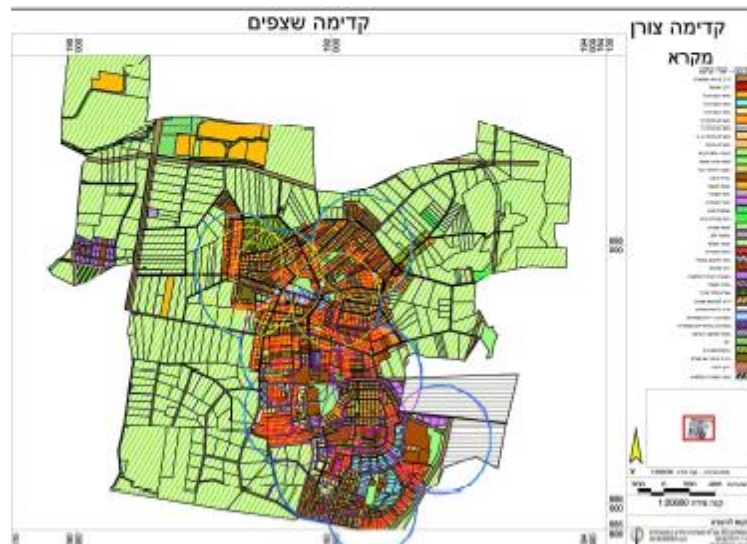

**8.2. שדן –**

רוב השעיפים בצורך ממוחזקים ולכן המרחק עבור רוב האזורים משעיפים שהוא איש נעלה על 200 מטר. במערב צורך קיים איזור בו הסווח משעיפים נבוח מעט יותר נראת במפת המצורפת, מרחק זה אינו נעלה 250 מטר.

**8. נספח ב': מפות הרשות**

**8.1. קדימה –**

במפת לחלקן שורטו מעגלים בעלי רדיוס של 300 מטר סביב השעיפים שהוגדרו כמפותחחים. לצורך ההמשה צור חוקף המבטא צירוף חרדיוסיהם בעלי אורך של 300 מטר. האזורים החורגים מרחק של 300 מטר – קיימים אזורים במפת הנמצאים מחוץ לסווח האמור. השטחים החורגים מהחוקף המסומן בכחול הם האזורים החורגים. שעיפים באור א' – צבע צחוב שעיפים באור ב' – צבע סגול שעיפים באור ג' – צבע ורוד