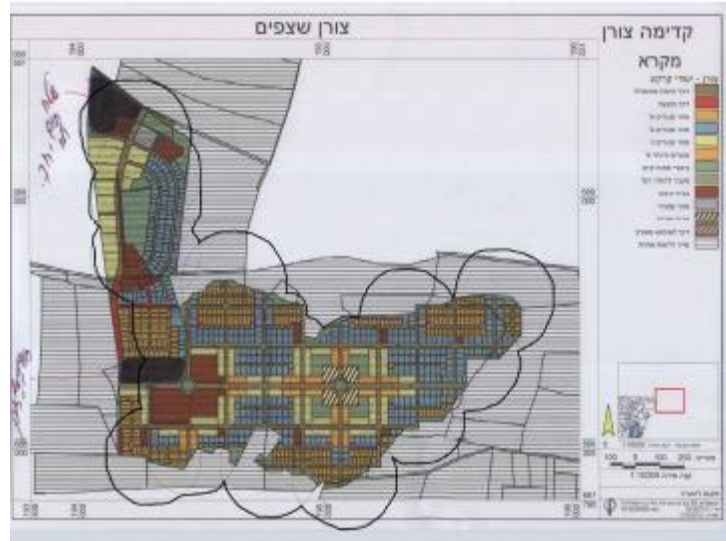

**8.2. שדן –**

רוב השעיפים בצורך ממוחזקים ולכן המרחק עבור רוב האזורים משעיפים שהוא איש נעלה על 200 מטר. במערב צורך קיים איזור בו הסווח משעיפים נבוח מעט יותר נראת במפת המצורפת, מרחק זה אינו נעלה 250 מטר.

**8. נספח ב': מפות הרשות**

**8.1. קדימה –**

במפת לחלקן שורטו מעגלים בעלי רדיוס של 300 מטר סביב השעיפים שהוגדרו כמפותחחים. לצורך ההמשה צור חוקף המבטא צירוף חרדיוסיהם בעלי אורך של 300 מטר. האזורים החורגים מרחק של 300 מטר – קיימים אזורים במפת הנמצאים מחוץ לסווח האמור. השטחים החורגים מהחוקף המסומן בכחול הם האזורים החורגים. שעיפים באור א' – צבע צחוב שעיפים באור ב' – צבע סגול שעיפים באור ג' – צבע ורוד