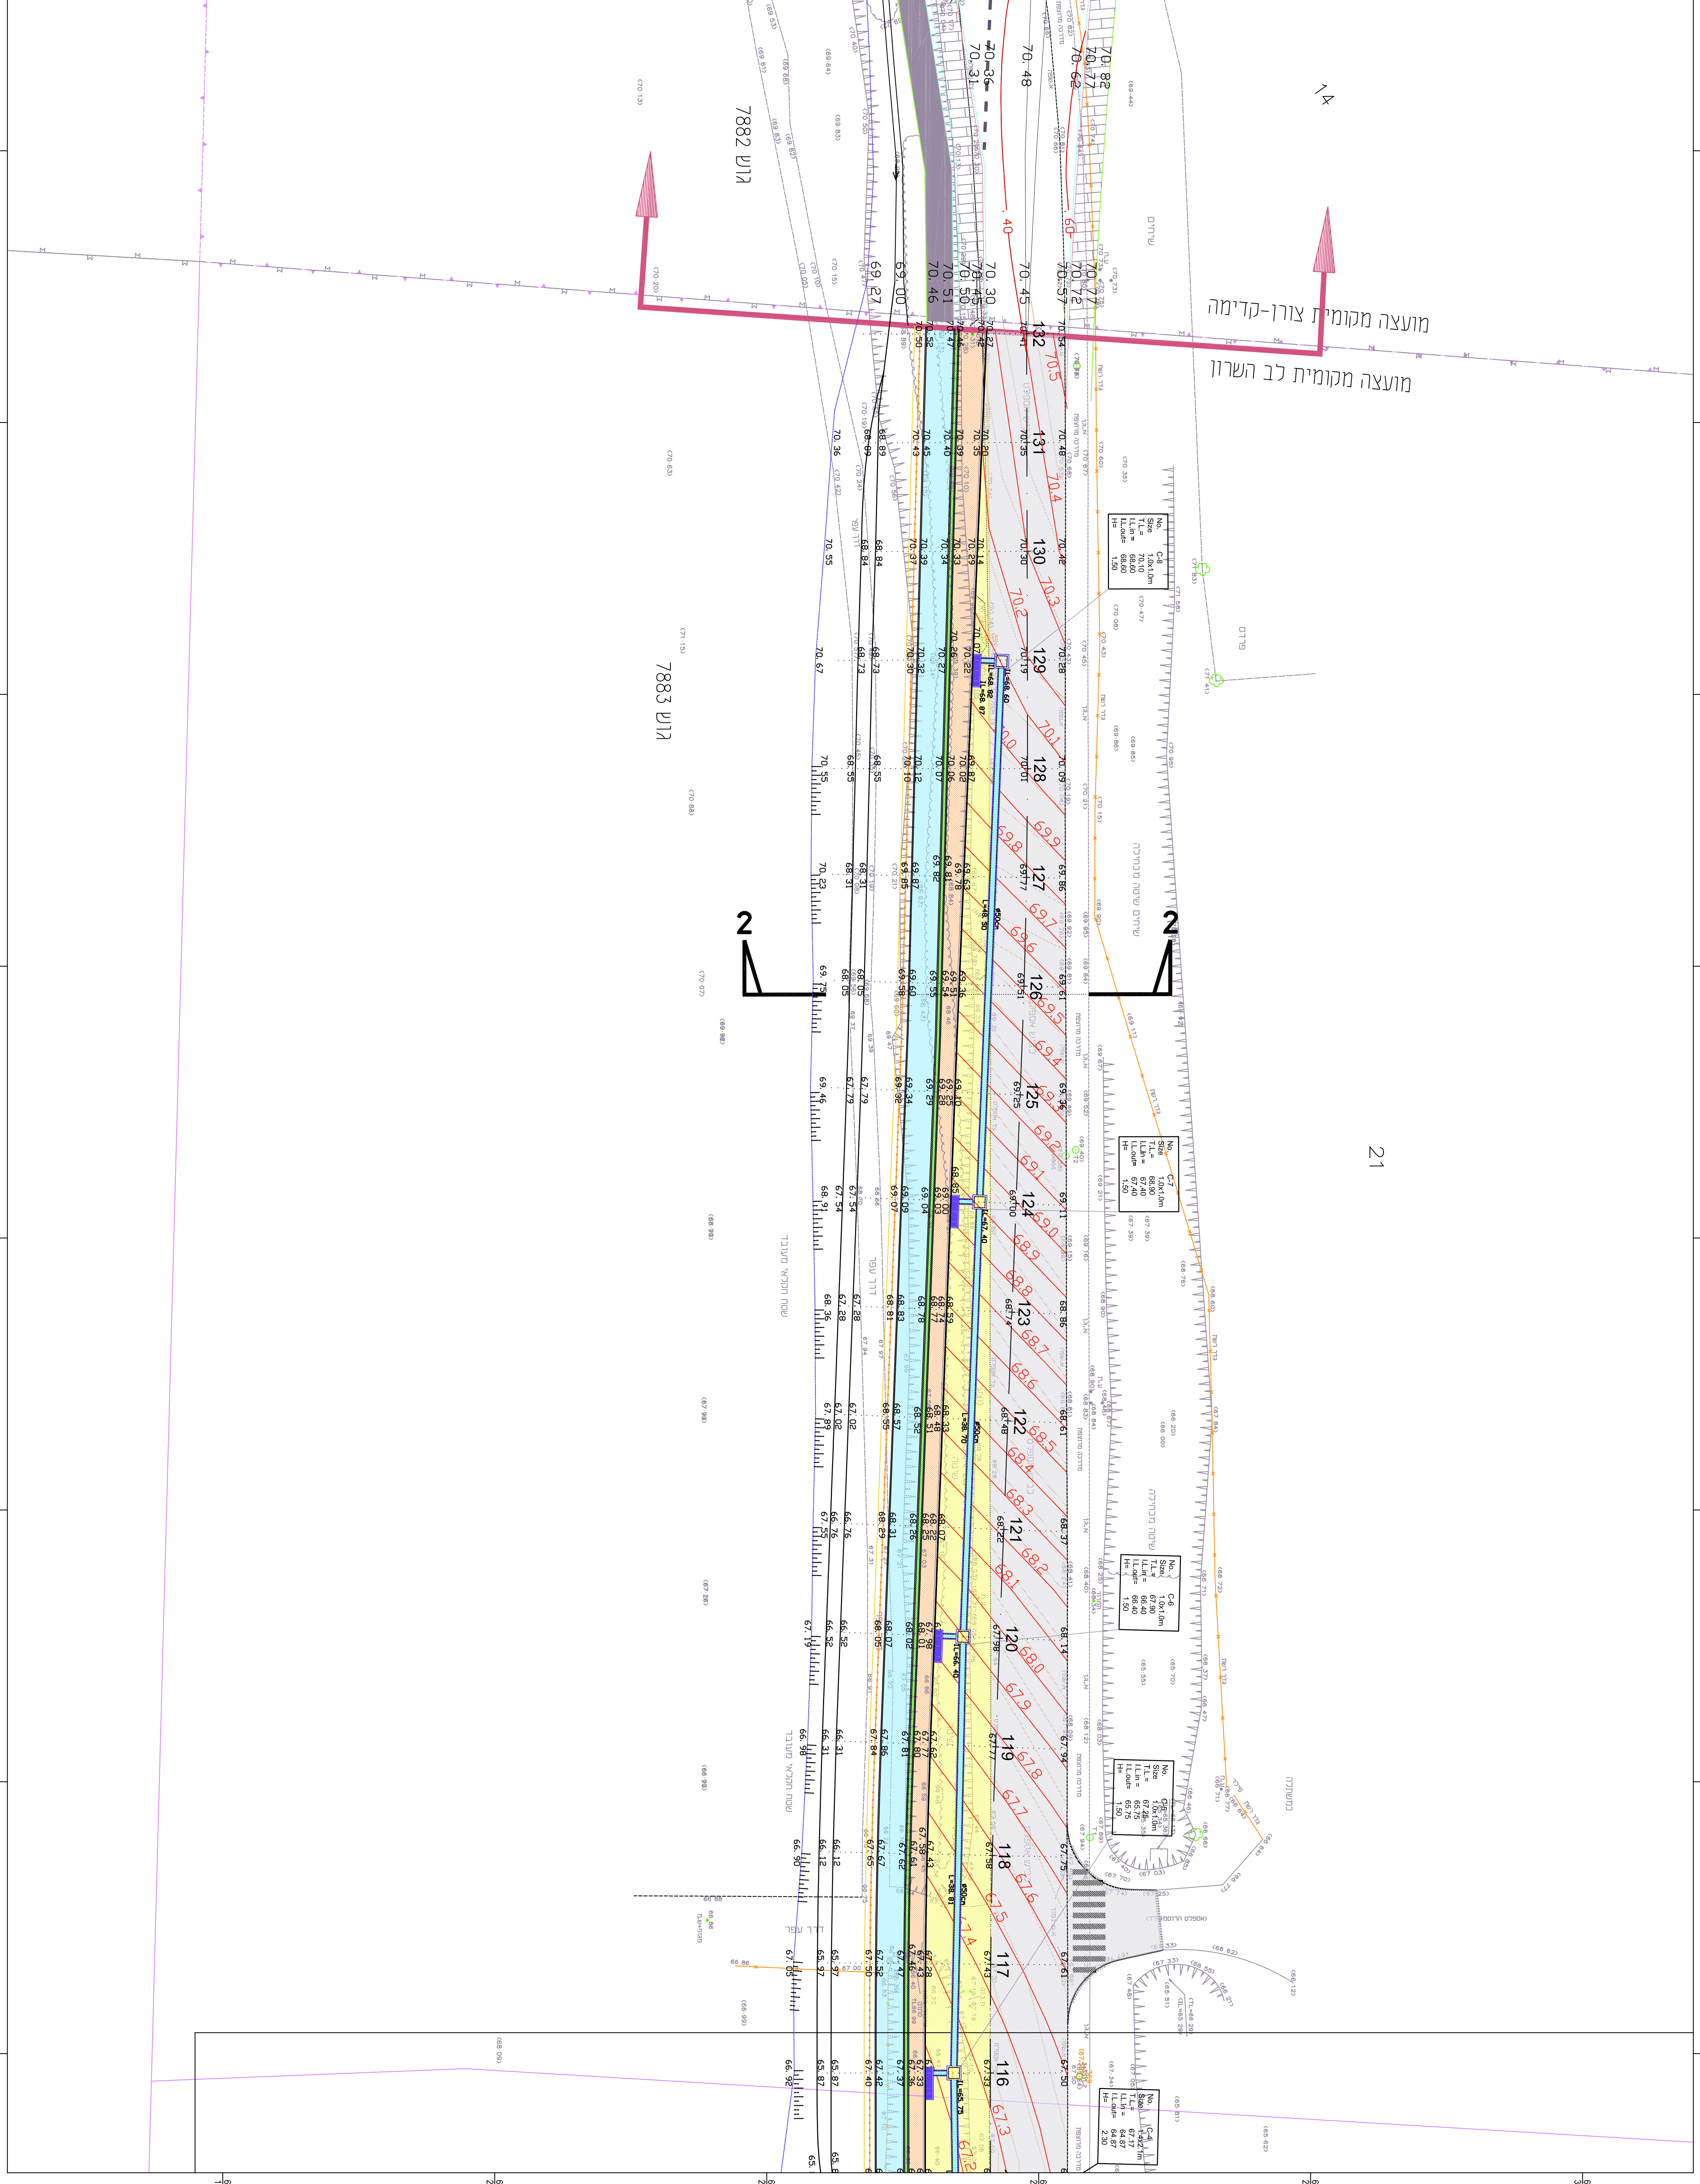

מס"ת	גובה	מטריקולוריה

מפת

- מפת אספקת קווי מים
- מפת אספקת חשמל בינא
- מפת אופניים
- מפת חומות
- מפת פתח/קווי
- מפת חומות בגובה 5 מטר
- מפת עמדות-קווי 5 מטר
- מפת א. צ. גנת
- מפת עמדות לוחות ריק
- מפת תחנת ניקוז

לפרטים

03-5756027
03-5757555
www.eitan-eng.co.il

אתר ארבעת וטריקולוריה

מפת עמדות

מפת עמדות	0
מפת עמדות	1
מפת עמדות	2
מפת עמדות	3
מפת עמדות	4

21

מועצה מקומית צור-קדימה
מועצה מקומית לב השרון

2

7882 מוש

7883 מוש