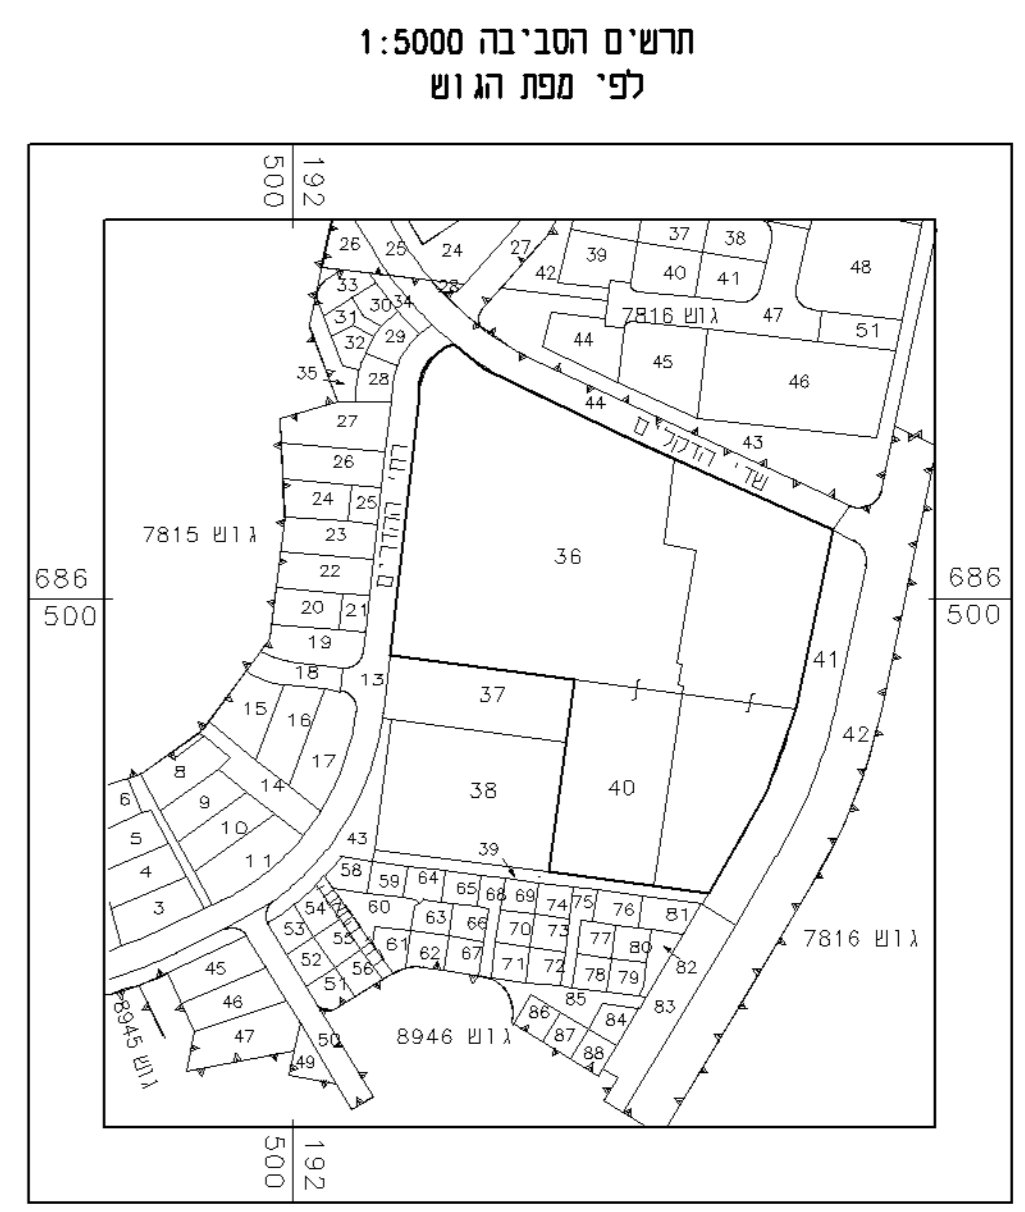

32.10.14	תוכנית גן
11.11.14	תוכנית גן
18.11.14	תוכנית גן
11.11.15	תוכנית גן

תוכנית הרבייה 1:5000
פי' מפת הגוש

סוגי צמחייה לשתיל גנות ונוי

כינוי הצמח (היסטורית)	נפח הרבץ רגל מ ³	מס' סוגי
נוולד 1	100	סוגי
נוולד 2	250	סוגי
נוולד 3	1000 (סוגי)	סוגי
נוולד 4	3	לוג
נוולד 5	6	לוג
נוולד 6	10	לוג
נוולד 7	25	לוג
נוולד 8	60	לוג

סוגי צמחייה לעצים עם גוש שורשים החופר מראסמה

כינוי הצמח (היסטורית)	גובה המזל	לוג / עומק	מס' סוגי
נוולד 7	גבוה	35	סוגי (3-1)
נוולד 8	גבוה	40	סוגי (3-1/2)
נוולד 9	גבוה	40	סוגי (3-2)
נוולד 10	גבוה	50	סוגי (3-2)
נוולד 11	גבוה	60	סוגי (3-4)
נוולד 12	גבוה	70	סוגי (3-5)

לפי רשימת סוגי צמחייה לשתיל גנות ונוי ועצים

מפת:
מס' צמח

גובה:
לוג - 20 ס"מ כולו זנב
לוג - 120 ס"מ כולו זנב
לוג - 80 ס"מ כולו זנב

רשימת צמחייה

מס' סוגי	שם הצמח	נוולד	מס' סוגי	מס' סוגי
1	JUNIPERUS SABINA	4	0.6	780
2	CARISSA GRANDIFLORA CV. GREEN CARPET	4	0.6	400
3	LEUCOPHYLLUM FRUTESCENS	4	0.6	150
4	ROSMARINUS OFFICINALIS "BLUE LACONIA"	4	0.6	1580