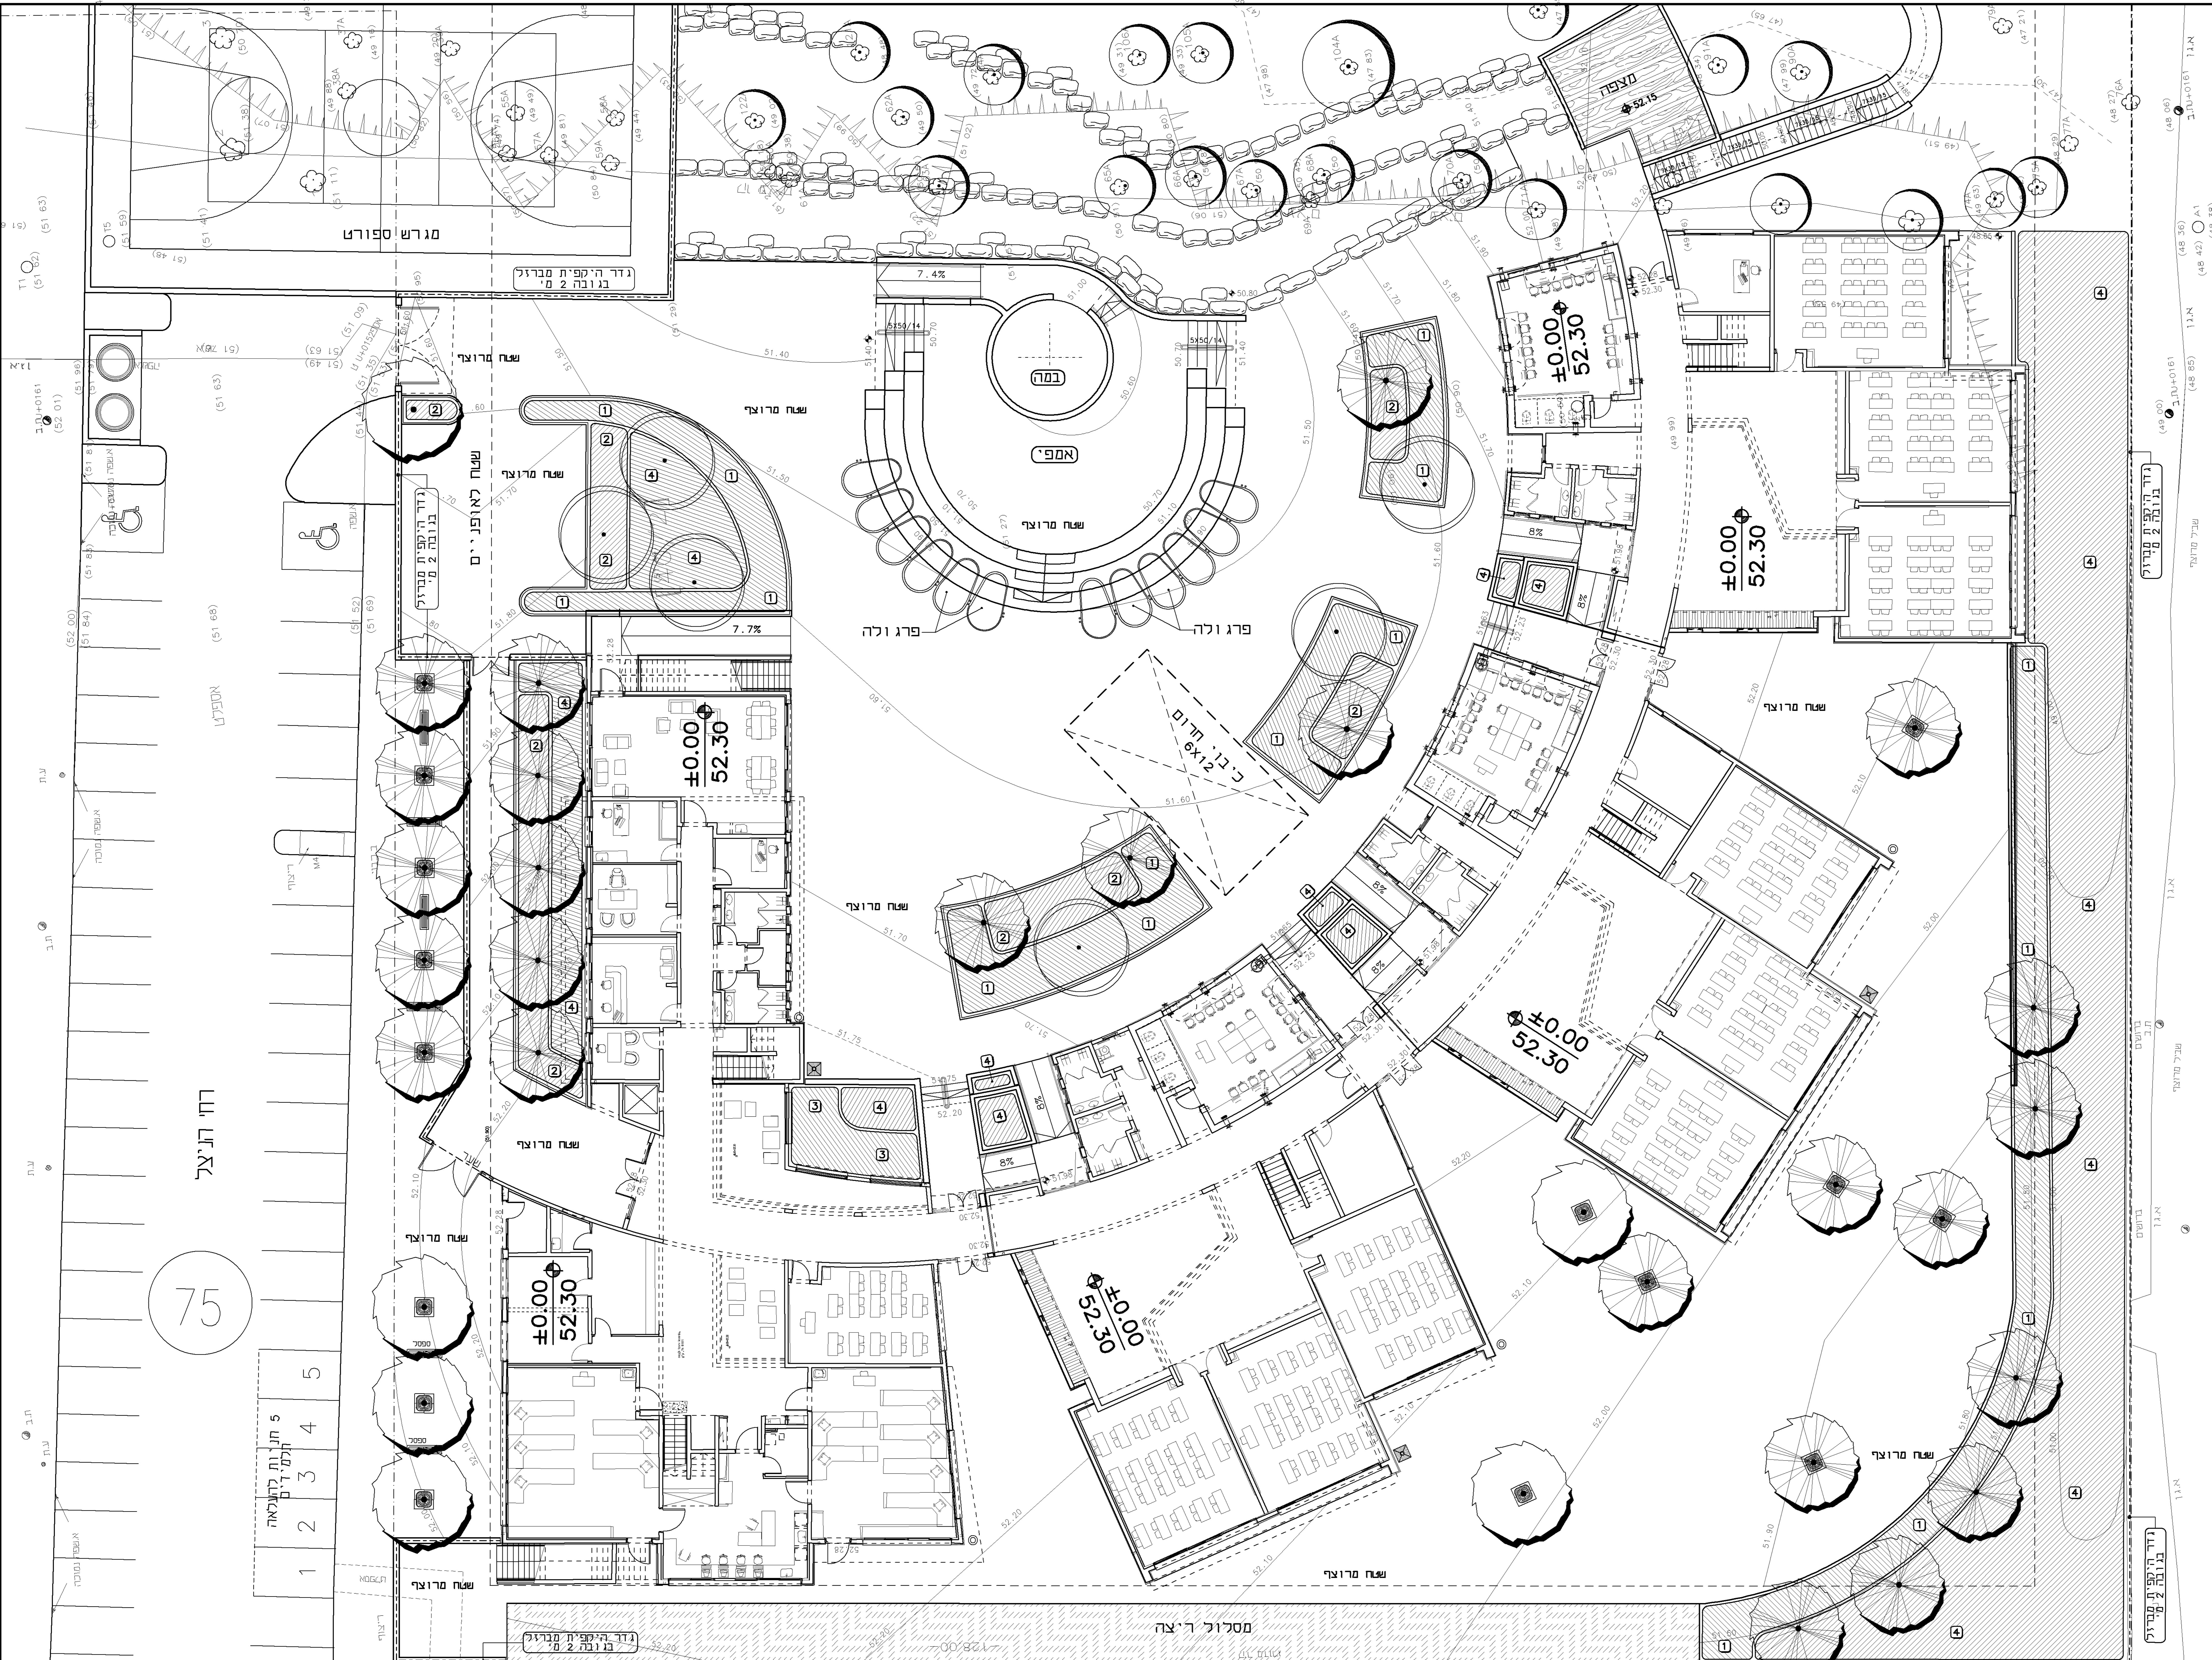

32.10.14	תוכנית גן
11.11.14	תוכנית גן
18.11.14	תוכנית גן
11.11.15	תוכנית גן

תוכנית הרבייה 1:5000
פי' מפת הגוש

סוגי צמחייה לשתיל גנות ונוי

כינוי הצמח (היסטורית)	נפח הרבץ רגל מ ³	מס' סוגי
נוולד 1	100	סוגי
נוולד 2	250	סוגי
נוולד 3	1000 (סוגי)	סוגי
נוולד 4	3	לוג
נוולד 5	6	לוג
נוולד 6	10	לוג
נוולד 7	25	לוג
נוולד 8	60	לוג

סוגי צמחייה לעצים עם גוש שורשים החופר מראסמה

כינוי הצמח (היסטורית)	גובה המזל	לוג / עומק	מס' סוגי
נוולד 7	גבוה	35	סוגי (3-1)
נוולד 8	גבוה	40	סוגי (3-1/2)
נוולד 9	גבוה	40	סוגי (3-2)
נוולד 10	גבוה	50	סוגי (3-2)
נוולד 11	גבוה	60	סוגי (3-4)
נוולד 12	גבוה	70	סוגי (3-5)

לפי רשימת סוגי צמחייה לשתיל גנות ונוי ועצים

מפת:
מס' צמח

גובה:
לוג - 20 ס"מ כולו זנב
לוג - 120 ס"מ כולו זנב
לוג - 80 ס"מ כולו זנב

רשימת צמחייה

מס' סוגי	שם הצמח	נוולד	מס' סוגי	מס' סוגי
1	JUNIPERUS SABINA	4	0.6	780
2	CARISSA GRANDIFLORA CV. GREEN CARPET	4	0.6	400
3	LEUCOPHYLLUM FRUTESCENS	4	0.6	150
4	ROSMARINUS OFFICINALIS "BLUE LACONIA"	4	0.6	1580

רשימת עצים:

מס' סוגי	שם הצמח	נוולד	מס' סוגי
6	JACARANDA ACUTIFOLIA	8	8
25	FRAXINUS UNDE	8	8
6	KOELREUTERIA BIPINNATA	8	8

גדר היקפית מברזל
בגובה 2 מ'

גדר היקפית מברזל
בגובה 2 מ'

גדר היקפית מברזל
בגובה 2 מ'